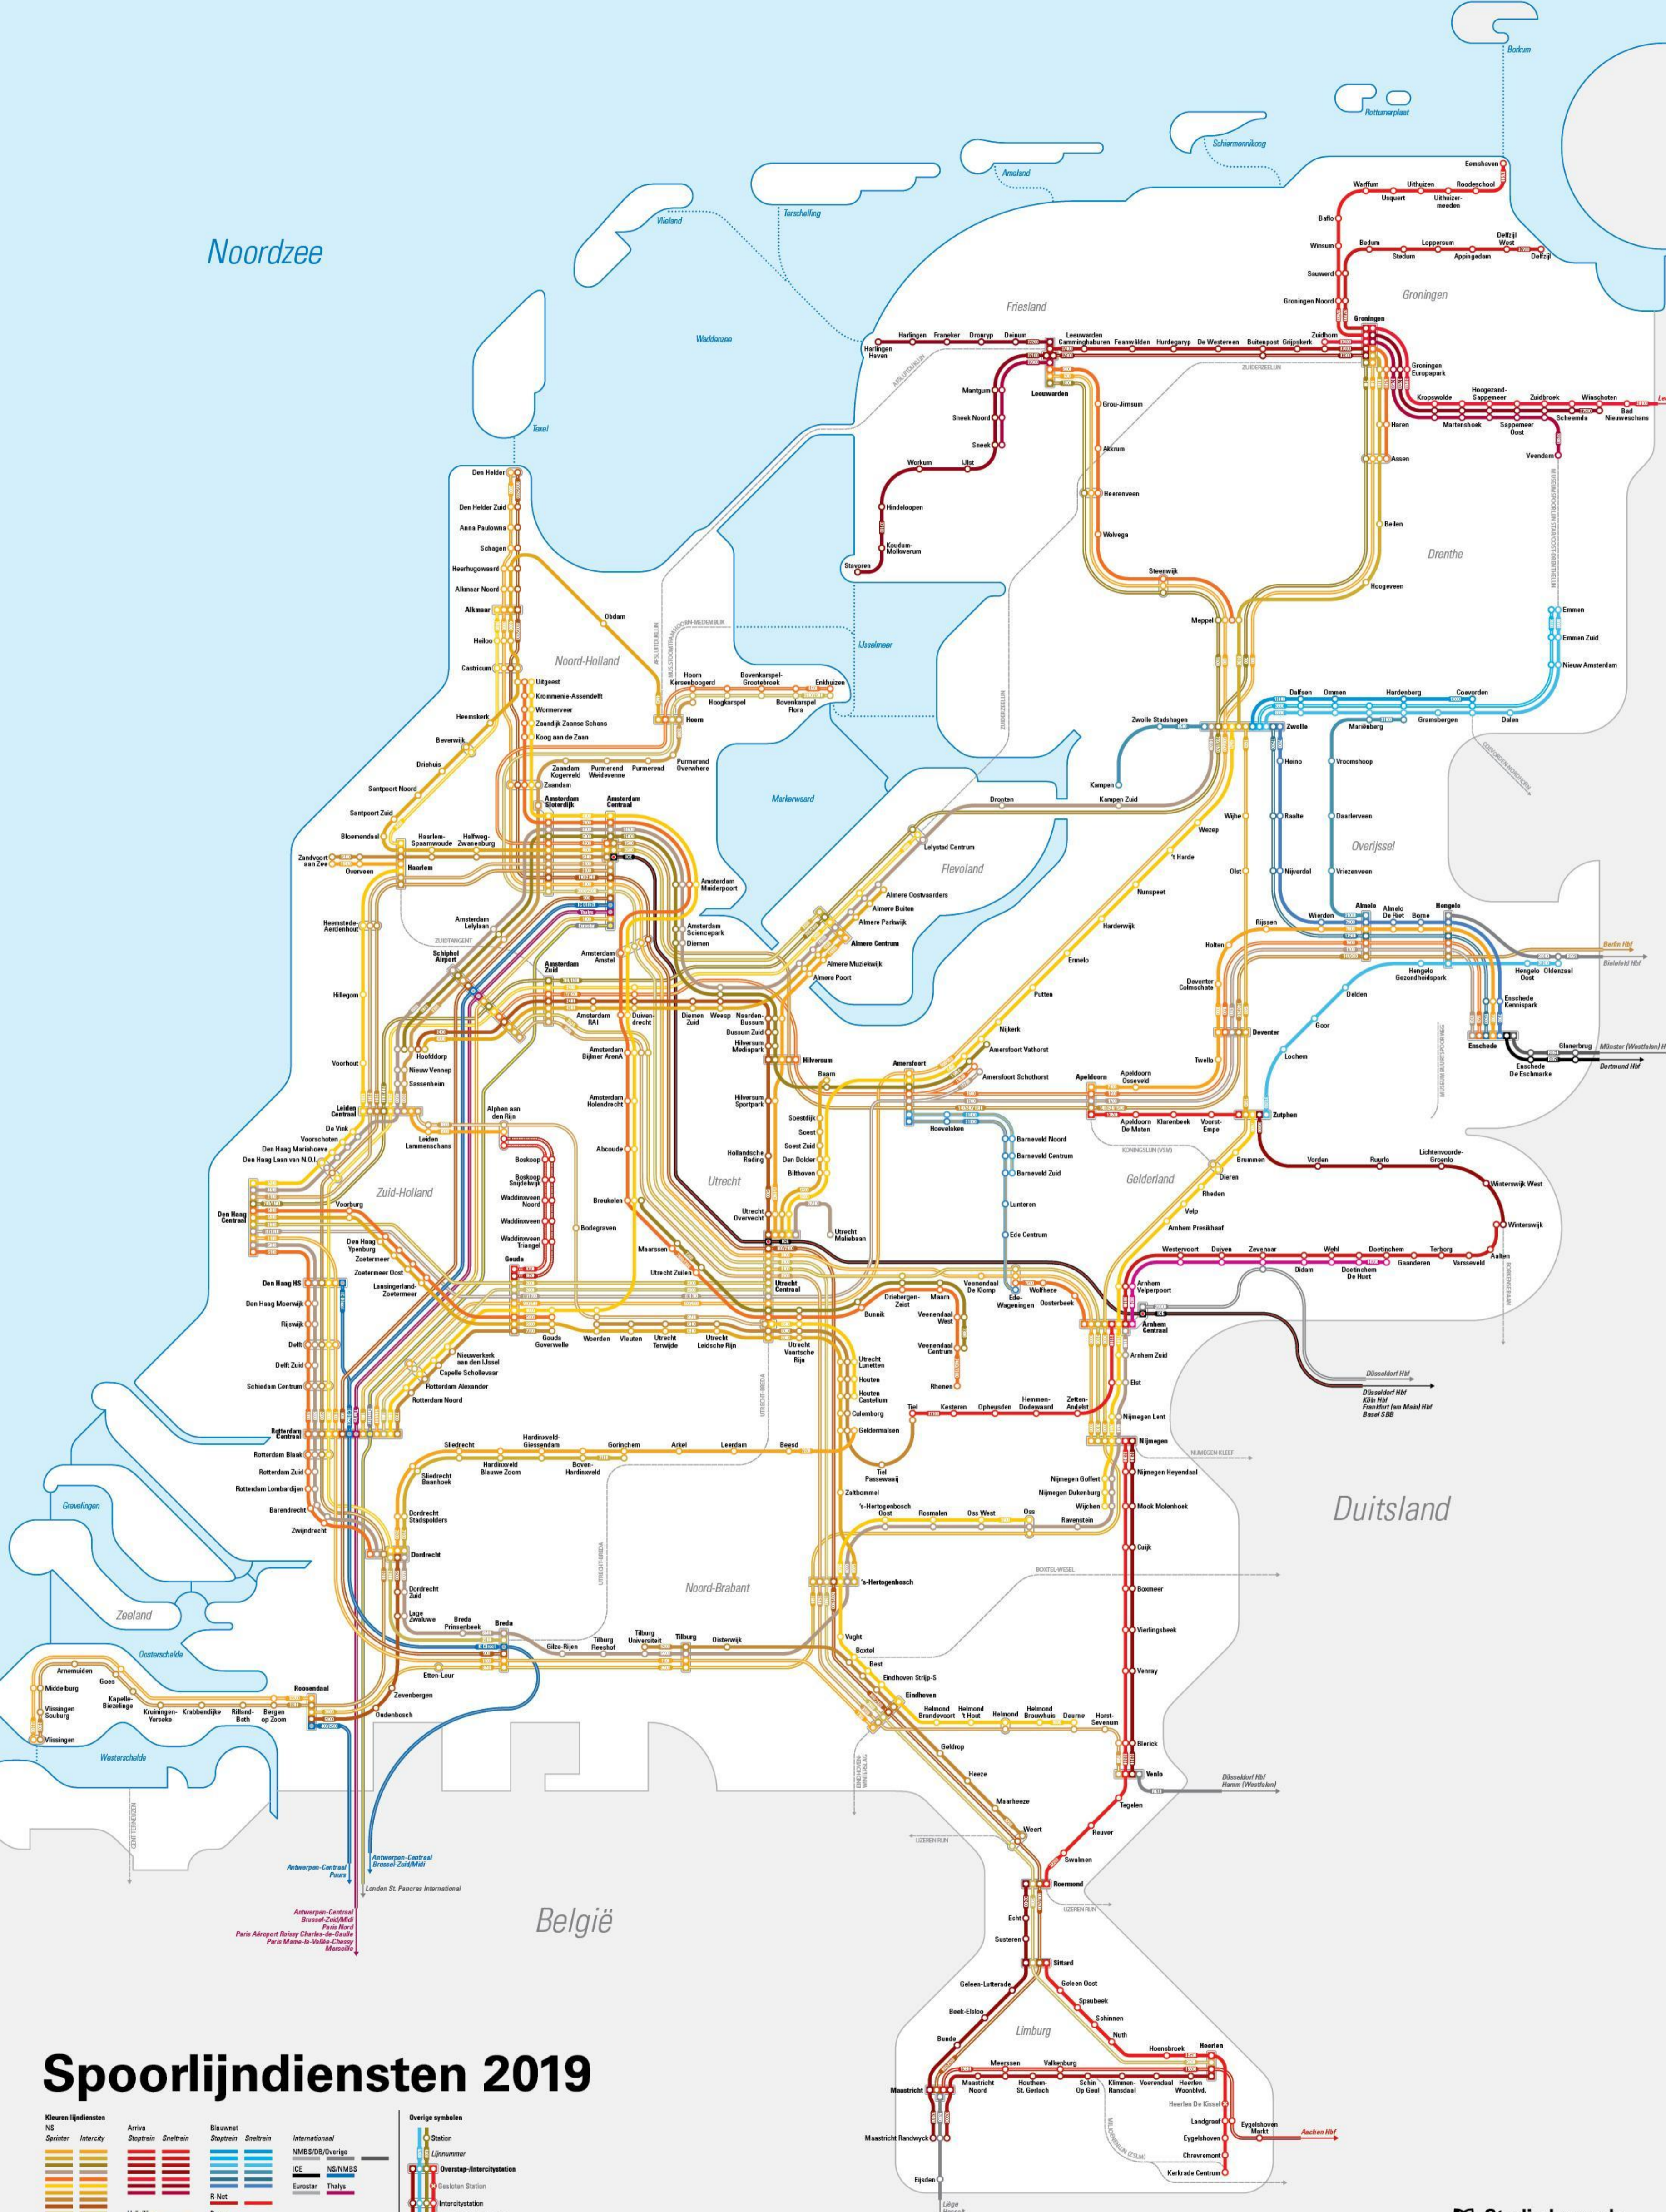

Noordzee

# Spoorlijndiensten 2019

Kleurrijke lijndiensten		Blauwmet		Internationaal	
NS	Sprinter	Arriva	Stoptrein	NMBS/DB/Overige	ICE
Intercity	Sneltrain	Sneltrain	Sneltrain	NS/NMBS	NS/NMBS
				Eurostar	Thalys
				R-Net	
				Brng	

Overige symbolen	
Station	Station
Lijnnummer	Lijnnummer
Overstop-/intercitystation	Overstop-/intercitystation
Reizigerstation	Reizigerstation
Intercitystation	Intercitystation